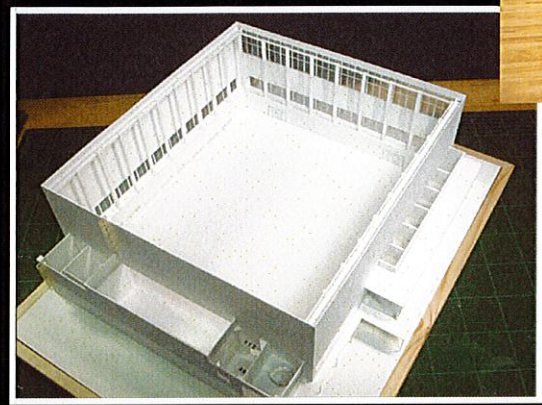

# 模型でわかること

富岡高校新体育館

富岡高校HPより

日の入り方は？

外観は？

北西から

人の大きさは？

イメージ通り！！  
O(^O^)O

富岡高校HPより

模型シミュレーションでいろいろ想像できる完成予想。イメージを助ける模型を直接、触って見てください。