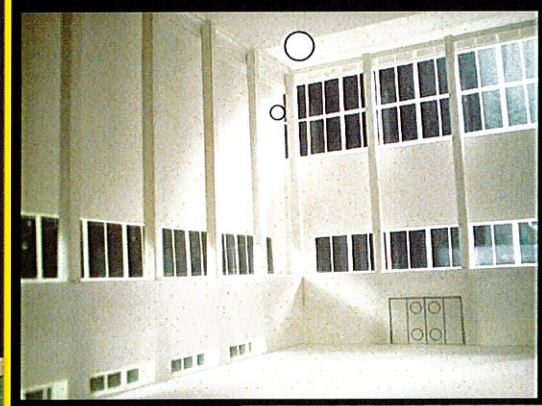

# 模型でわかること

富岡高校新体育館

富岡高校HPより

日の入り方は？

外観は？

北西から

人の大きさは？

イメージ通り！！  
O(^O^)O

富岡高校HPより

模型シミュレーションでいろいろ想像できる完成予想。イメージを助ける模型を直接、触って見てください。