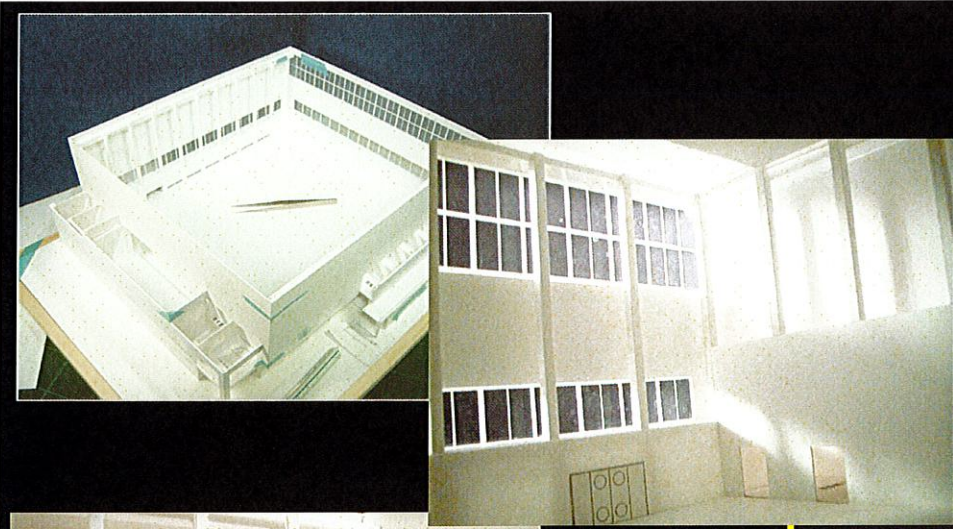

# 模型でわかること

富岡高校新体育館

富岡高校HPより

日の入り方は？

外観は？

北西から

人の大きさは？

イメージ通り！！  
O(^O^)O