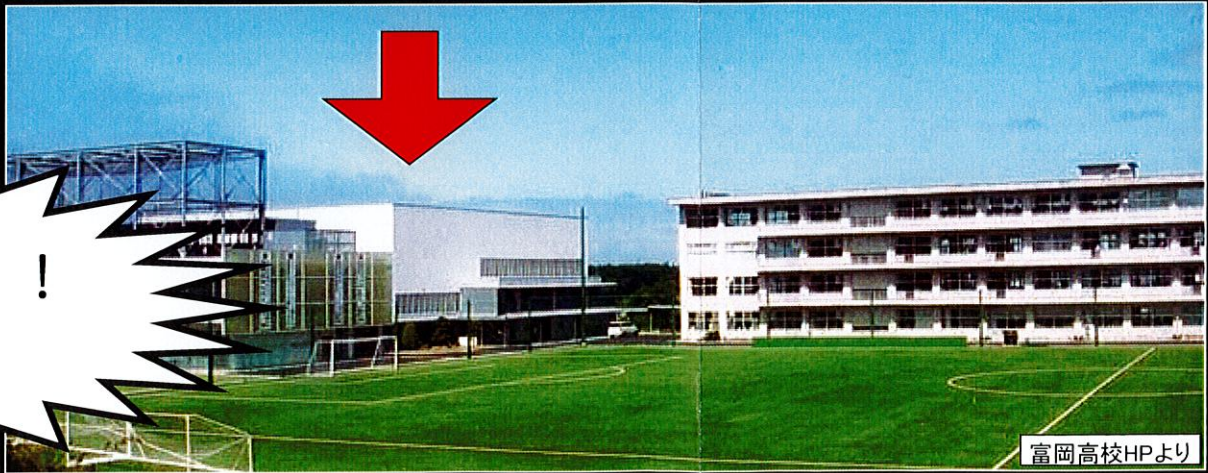

# 模型でわかること

富岡高校新体育館

富岡高校HPより

日の入り方は？

外観は？

北西から

人の大きさは？

イメージ通り！！  
O(^O^)O