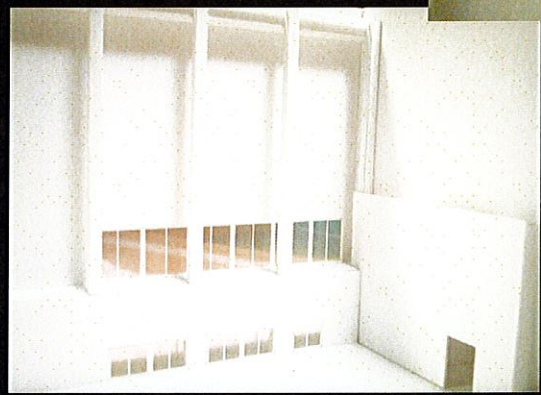

# 模型でわかること

富岡高校新体育館

富岡高校HPより

日の入り方は？

外観は？

北西から

人の大きさは？

イメージ通り！！  
O(^O^)O